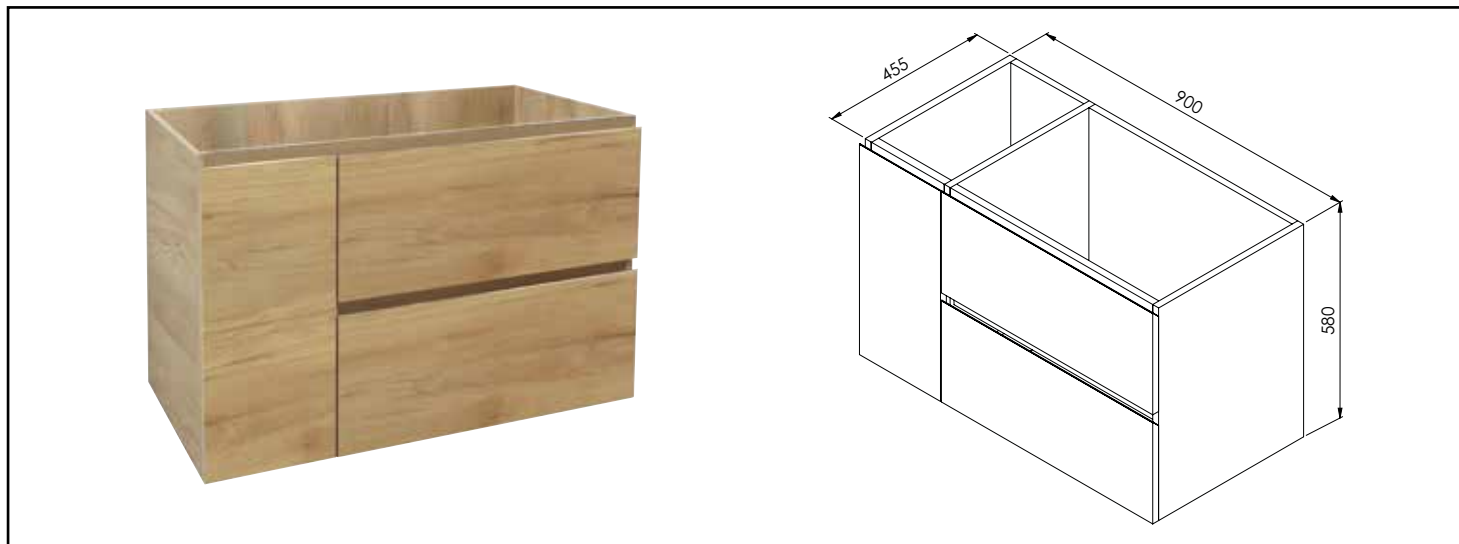

Référence : **401512504**

## BLOC MEUBLE SUSPENDU OSLO - 90CM - MÉLAMINÉ BOIS - 2 TIROIRS + 1 PORTE

### CARACTÉRISTIQUES

Caisson OSLO à suspendre finition mélaminé bois  
 Dimensions : Largeur : 90cm x Profondeur : 45,5cm x Hauteur : 58cm  
 Corps de meuble avec vide sanitaire (5,2cm)  
 Structure du caisson en panneaux de particules mélaminé, épaisseur : 16mm  
 2 tiroirs et 1 porte en panneaux de particules avec poignée prise de main et fermeture amortie Hettich  
 Livré pré-monté, sans robinetterie, sans visserie de fixation murale  
 Fabrication européenne  
 Norme FSC  
 Ecotaxe en sus